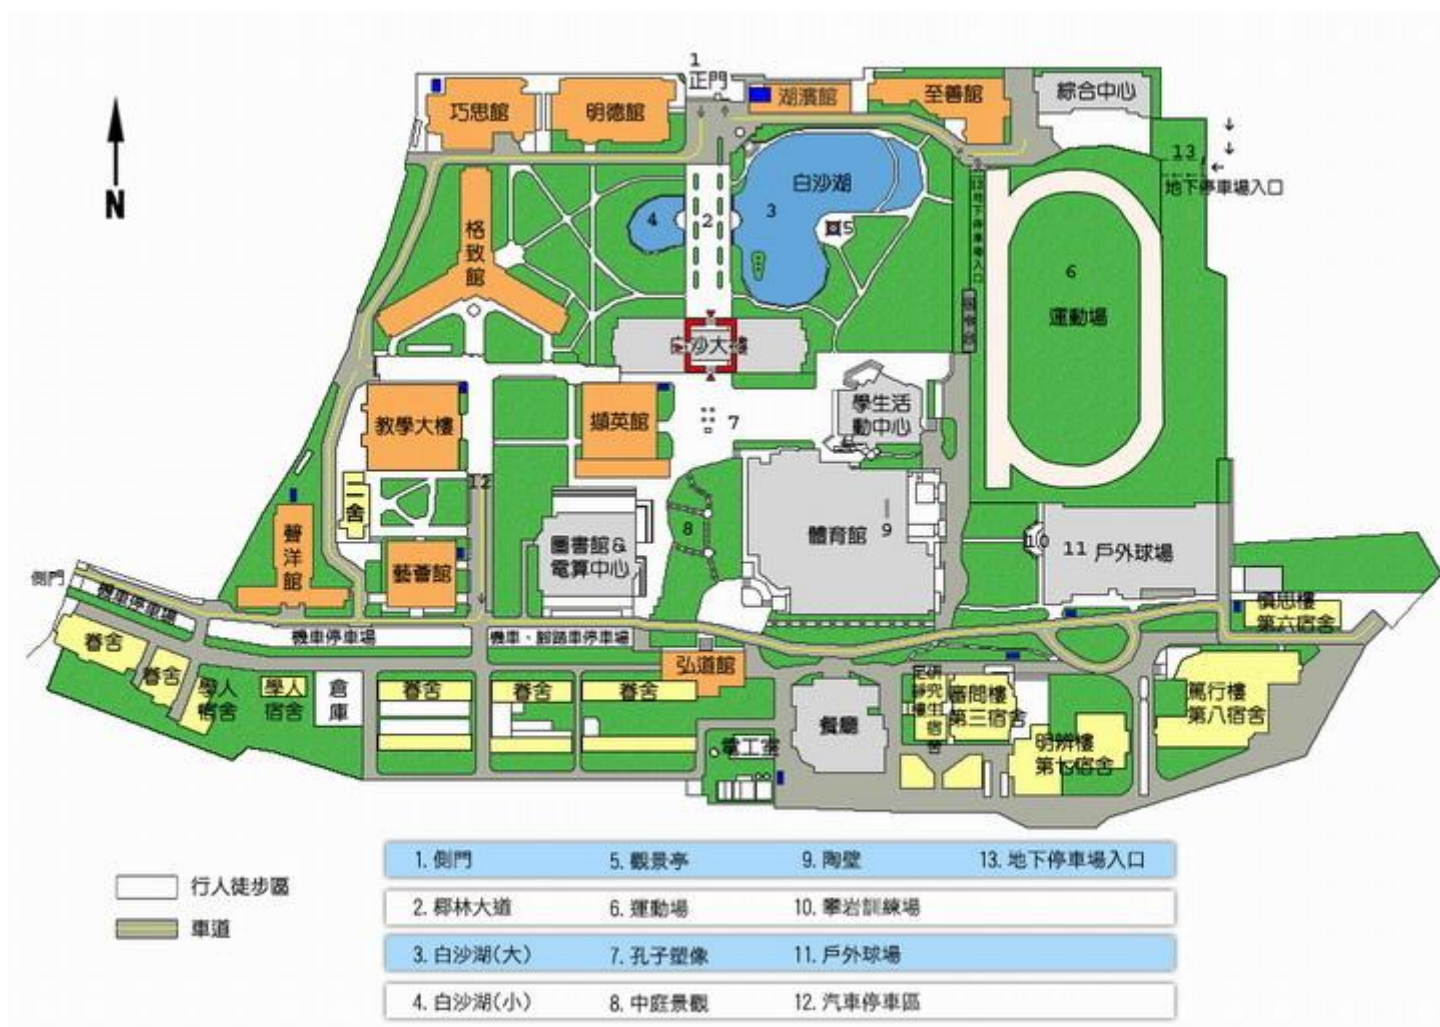

進德校區交通指南：

■鐵公路：

從彰化火車站搭乘「彰化客運」，「台中客運」101 路線，於彰化師範大學下車，步行約五分鐘，即可抵達。

■中山高速公路：

1. 彰化市以北者，經高速公路南下，下王田交流道往彰化方向，經大肚橋，沿中山路直行經台化工廠、7-11，左轉進德路即可抵達。
2. 彰化市以南者，經高速公路北上，下彰化交流道往彰化方向，沿中華西路右轉中央路，上中央路橋，左轉中山路(台一線)直行，右轉進德路即可抵達。

■國道三號高速公路：

由快官系統交流道(往彰化方向)下中彰快速道路(台74線)，至中彰牛埔交流道(芬園)出口後右轉彰南路(台14線)，至中山路左轉，經台化工廠，左轉進德路，即可抵達。

■高鐵：

臺灣高鐵台中(烏日)站下車，轉搭「台中客運」路線、101 路線，「彰化客運」台中-鹿港路線，「員林客運」台中-西港路線、台中-西螺路線，於彰化師範大學下車，步行約五分鐘，即可抵達。(註：以上資訊若有異動，以高鐵車站現場公告為準)

國際會議廳位置圖

- 由校區正門進入後步行過椰林大道(2)進入白沙大樓，由西側樓梯上至五樓。

地下停車場出入口位置圖

- 由校園正門進入後左轉沿著路經過湖濱館及至善館後，位於綜合中心對面運動場(6)可見地下停車場出入口。
- 於校園正門前左轉沿著路（進德路 2 巷）直行，第 2 個路口右轉進入學士街，亦可見地下停車場出入口。